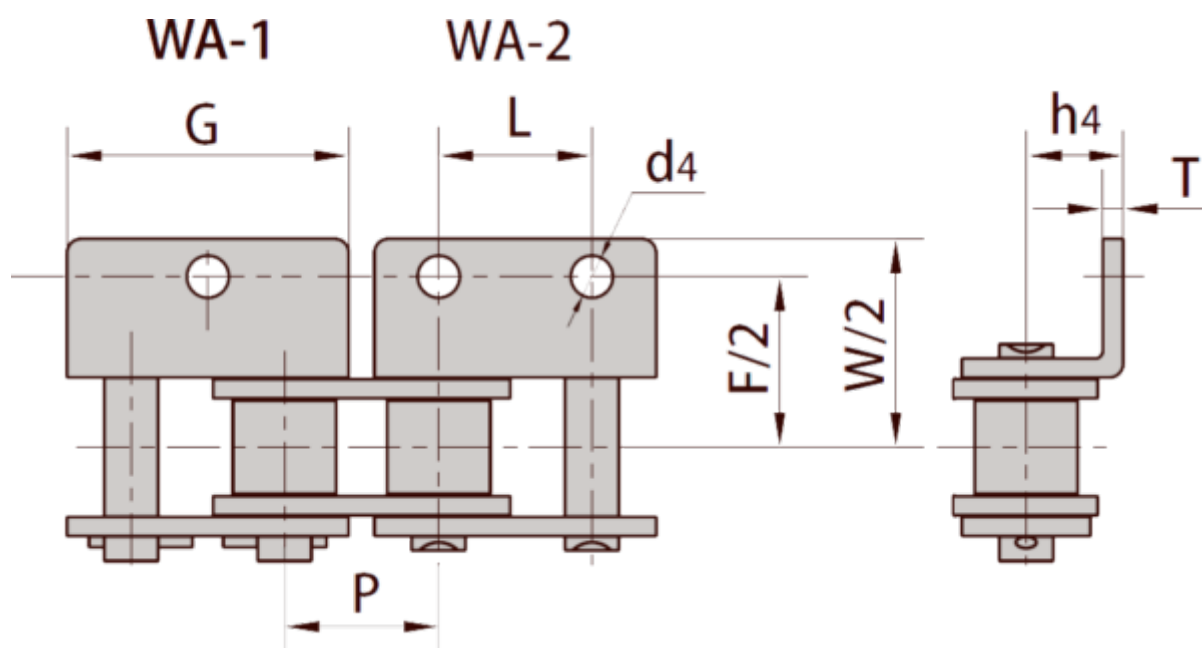

Varenummer: 6100110041031

Beskrivelse: 06B1

WA1 vinkel. 1 side med 1 hul, medbringer med fjederlås

Mål

d4 = 3.50
F = 19.04
G = 17.72
h4 = 6.50
L = 9525
P = 9525
T = 1.30
W = 27.0